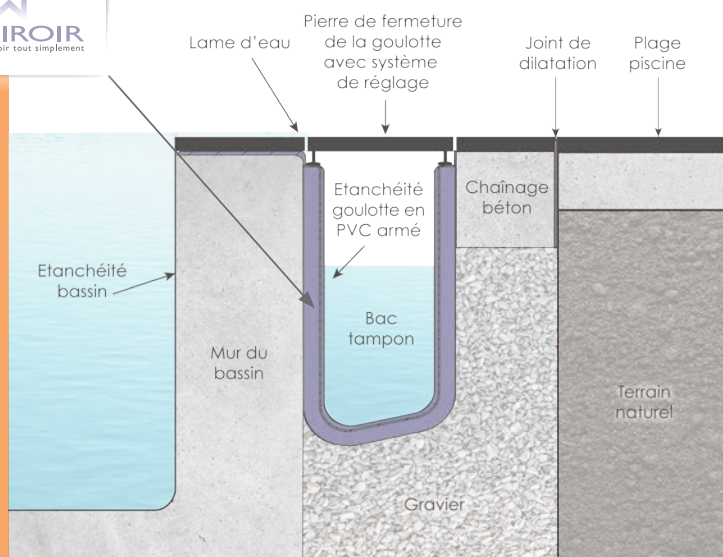

3 - Accessible

Unique sur le marché, ce système complet de débordement à effet miroir, permet une optimisation des coûts par rapport aux installations classiques.

L'esthétique exceptionnelle de ce style de piscines vous devient accessible.

La technique innovante ISI-MIROIR garantit un chiffrage précis et rapide.