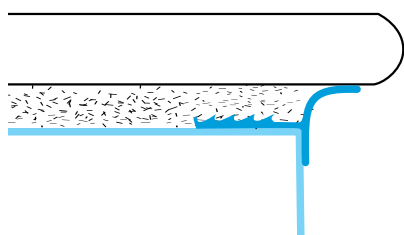

Astucieux

Adaptable

Accessible

AVANT / APRÈS AVEC ISI-LINE COQUE

JONC DE FINITION

POUR piscines polyester

Film adhésif intégré

ASTUCIEUX

- Avec ISI-LINE COQUE, finis les joints en mastic ou en colle carrelage souvent compliqués à réaliser et d'une durée de vie limitée
- Se colle sur la lèvre de la piscine avec un film adhésif intégré avant la pose de la margelle
- La géométrie de lèvres spécifique permet d'épouser le dessous de la margelle et de cacher l'épaisseur de colle et les cheveux de démoulage de la lèvre
- Protection contre les vagues

ADAPTABLE

- Sur toutes les piscines polyester
- 5 couleurs ( sable,  blanc,  bleu,  gris clair,  gris moyen)

ACCESSIBLE

- Prix au ml faible
- Installation simple réalisable par les particuliers
- Livré en bobine de 30 m