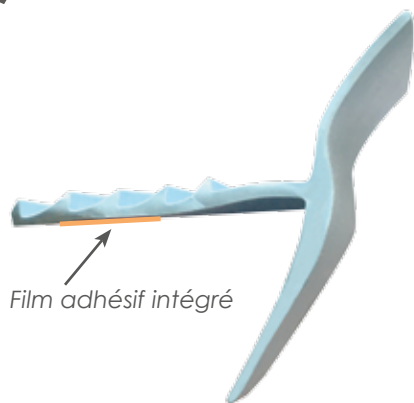

Astucieux

Adaptable

Accessible

AVANT / APRÈS AVEC ISI-LINE COQUE

JONC DE FINITION

POUR piscines polyester

Film adhésif intégré

ASTUCIEUX

- Avec ISI-LINE COQUE, finis les joints en mastic ou en colle carrelage souvent compliqués à réaliser et d'une durée de vie limitée
- Se colle sur la lèvre de la piscine avec un film adhésif intégré avant la pose de la margelle
- La géométrie de lèvres spécifique permet d'épouser le dessous de la margelle et de cacher l'épaisseur de colle et les cheveux de démoulage de la lèvre
- Protection contre les vagues

ADAPTABLE

- Sur toutes les piscines polyester
- 5 couleurs ( sable,  blanc,  bleu,  gris clair,  gris moyen)

ACCESSIBLE

- Prix au ml faible
- Installation simple réalisable par les particuliers
- Livré en bobine de 30 m