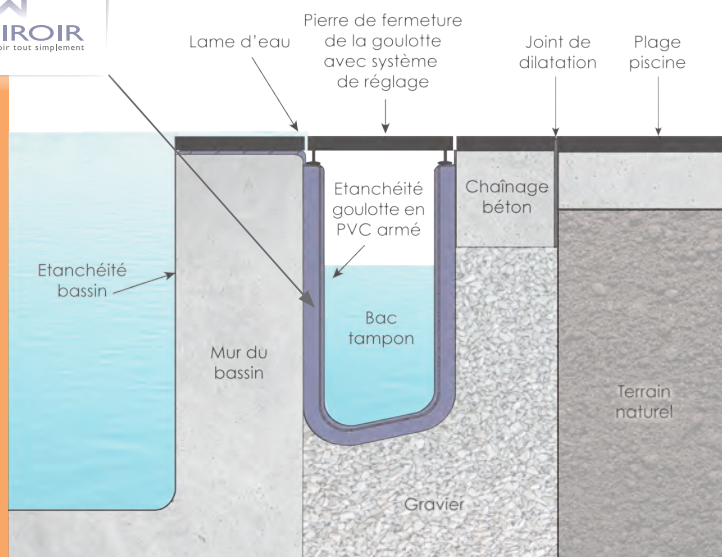

1 - Astucieux

Le débordement **sur les 4 côtés**, l'eau recouvrant les margelles... sont les secrets de l'esthétique incomparable des piscines miroir.

La technique ISI-MIROIR vous offre **une élégance sur-mesure** sans contrainte d'installation. Pensé pour votre confort, un seul élément modulaire suffit... et votre piscine devient miroir, **tout simplement !**

Conforme aux normes européennes 2016

2 - Adaptable

Création ou rénovation, terrasse bois ou pierre, la technique ISI-MIROIR **s'adapte à toutes les structures**, rectangles ou carrées. Son système de rattrapage des niveaux permet **une installation simple et rapide.**

Le montage de la goulotte et du bac tampon est réalisable en une journée et ne nécessite l'intervention que d'une personne.

3 - Accessible

Unique sur le marché, ce système complet de débordement à effet miroir, permet une optimisation des coûts par rapport aux installations classiques.

L'esthétique exceptionnelle de ce style de piscines vous devient accessible.

La technique innovante ISI-MIROIR garantit un chiffrage précis et rapide.

Siège commercial :

334 route Barthelemy de Lafamas - 26240 BEAUSEMBLANT